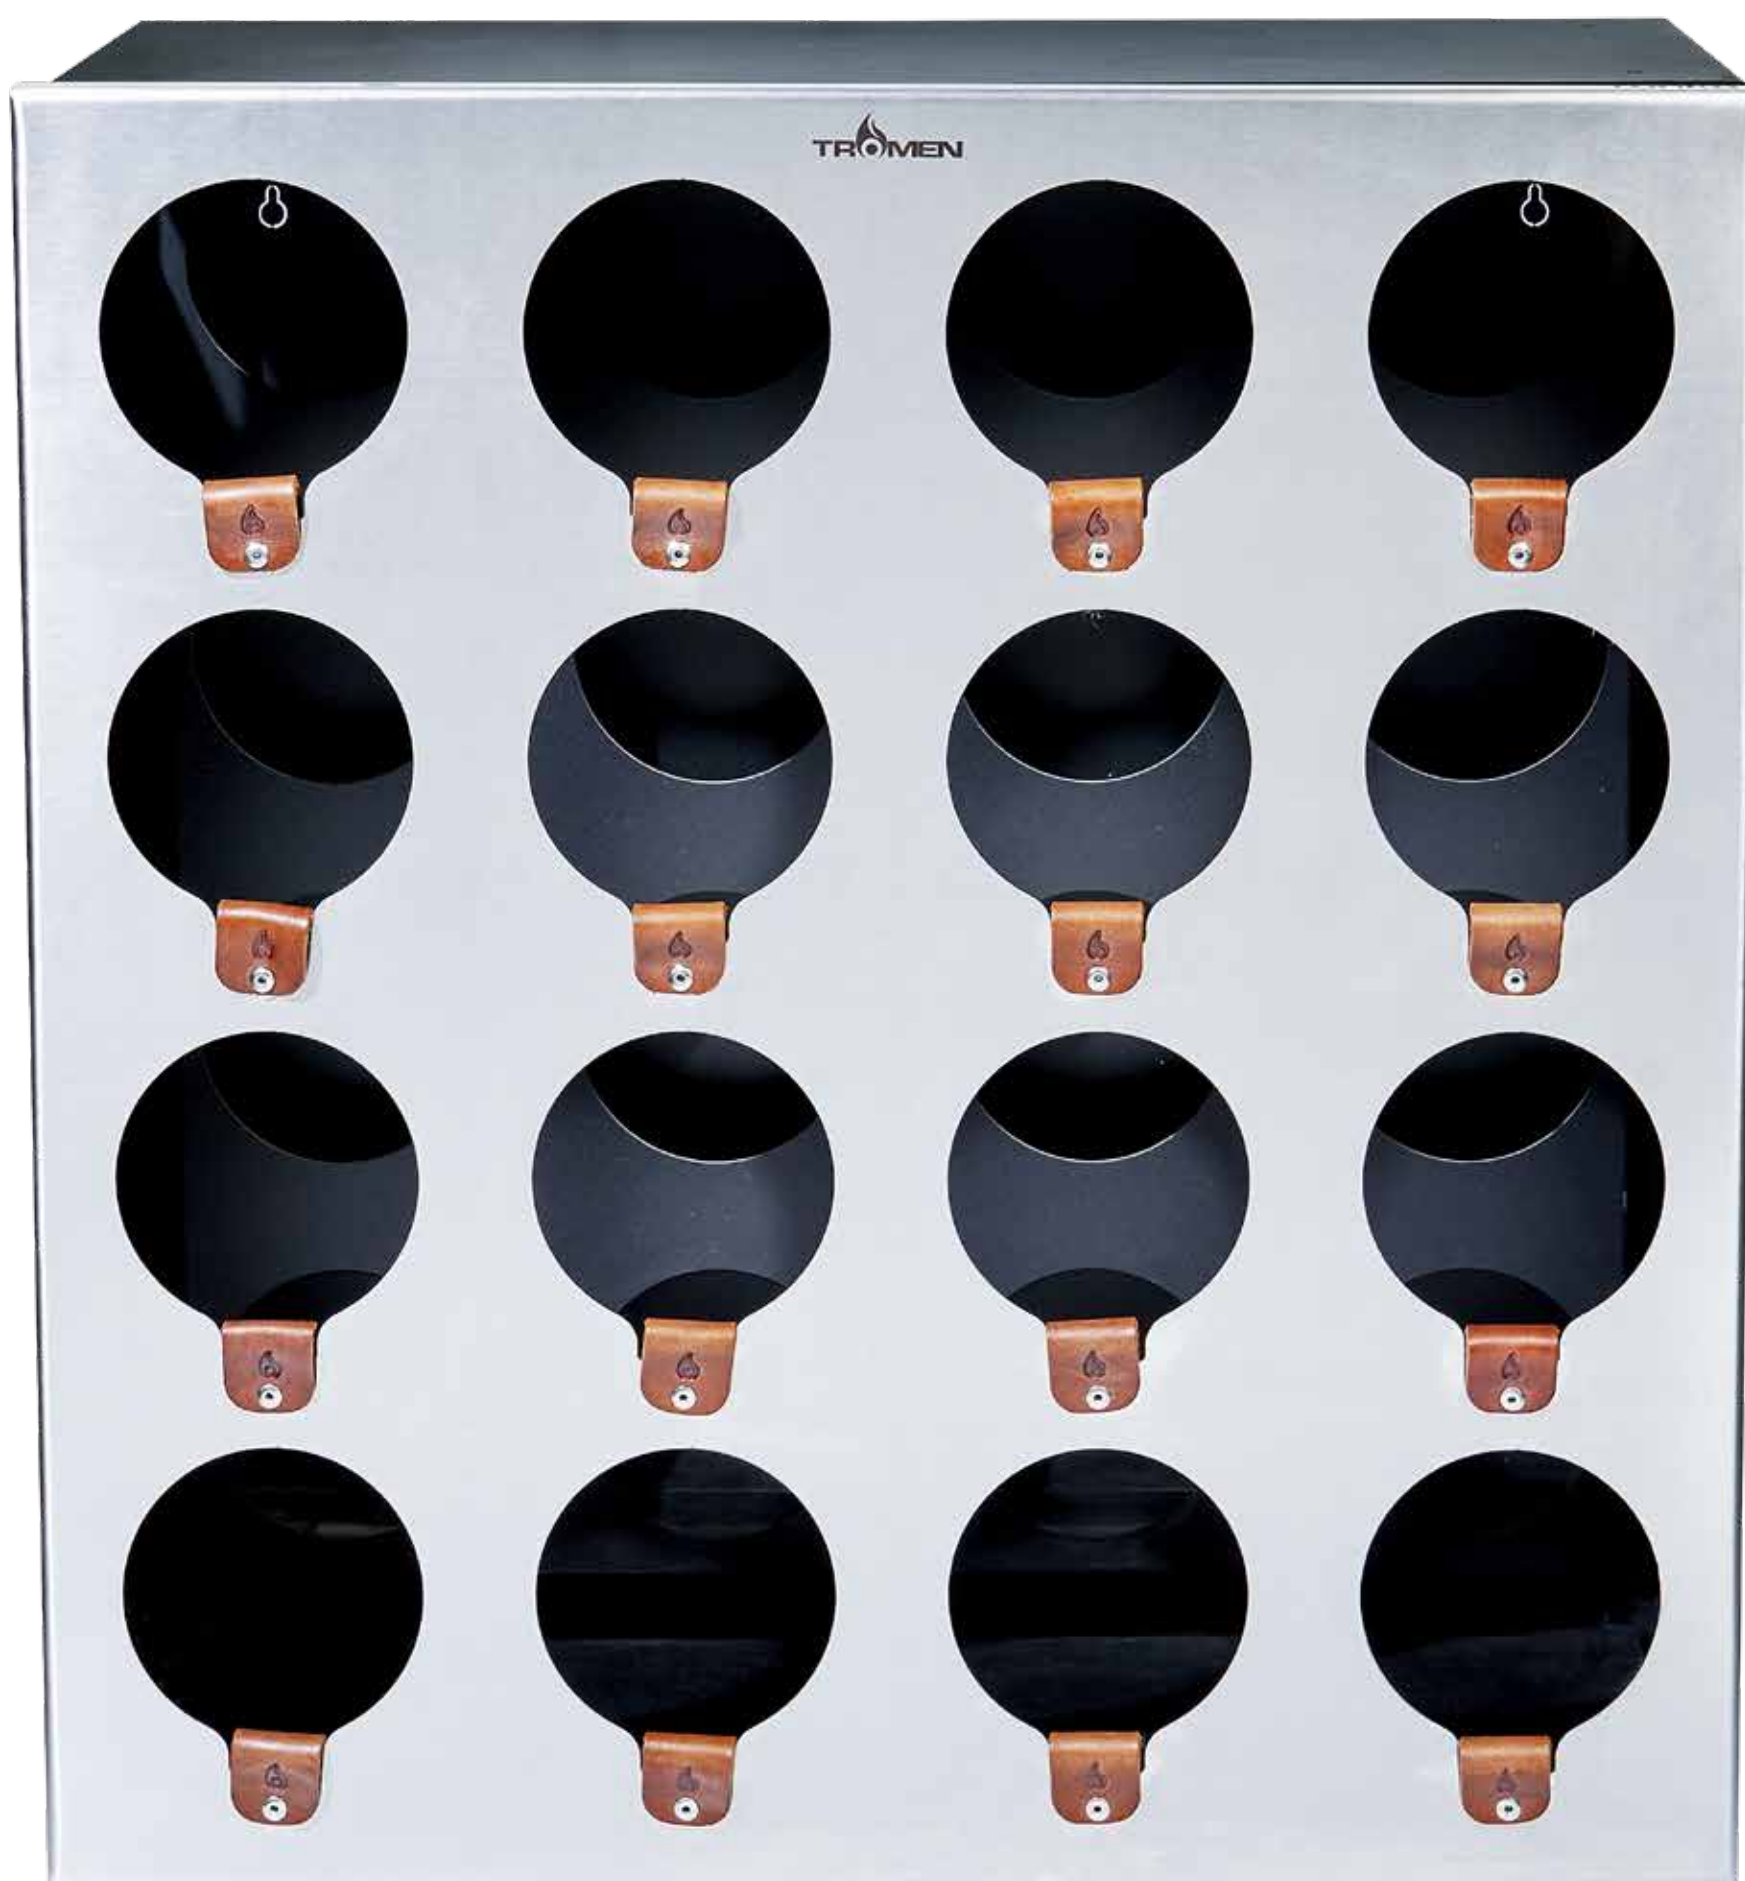

Vinoteca Runko 4x4

Línea Runko

↔ Dimensiones

| | | | |
|-----------|-----------|-----------|-----------|
| 57 | 60 | 25 | 12 |
| Ancho(cm) | Alto(cm) | Prof.(cm) | Peso(kg) |

✓✓ Características

- Frente Chapa inoxidable
- Cuerpo Chapa de hierro
- Pintura en polvo negro mate
- Modulable
- Apoyo de cuero