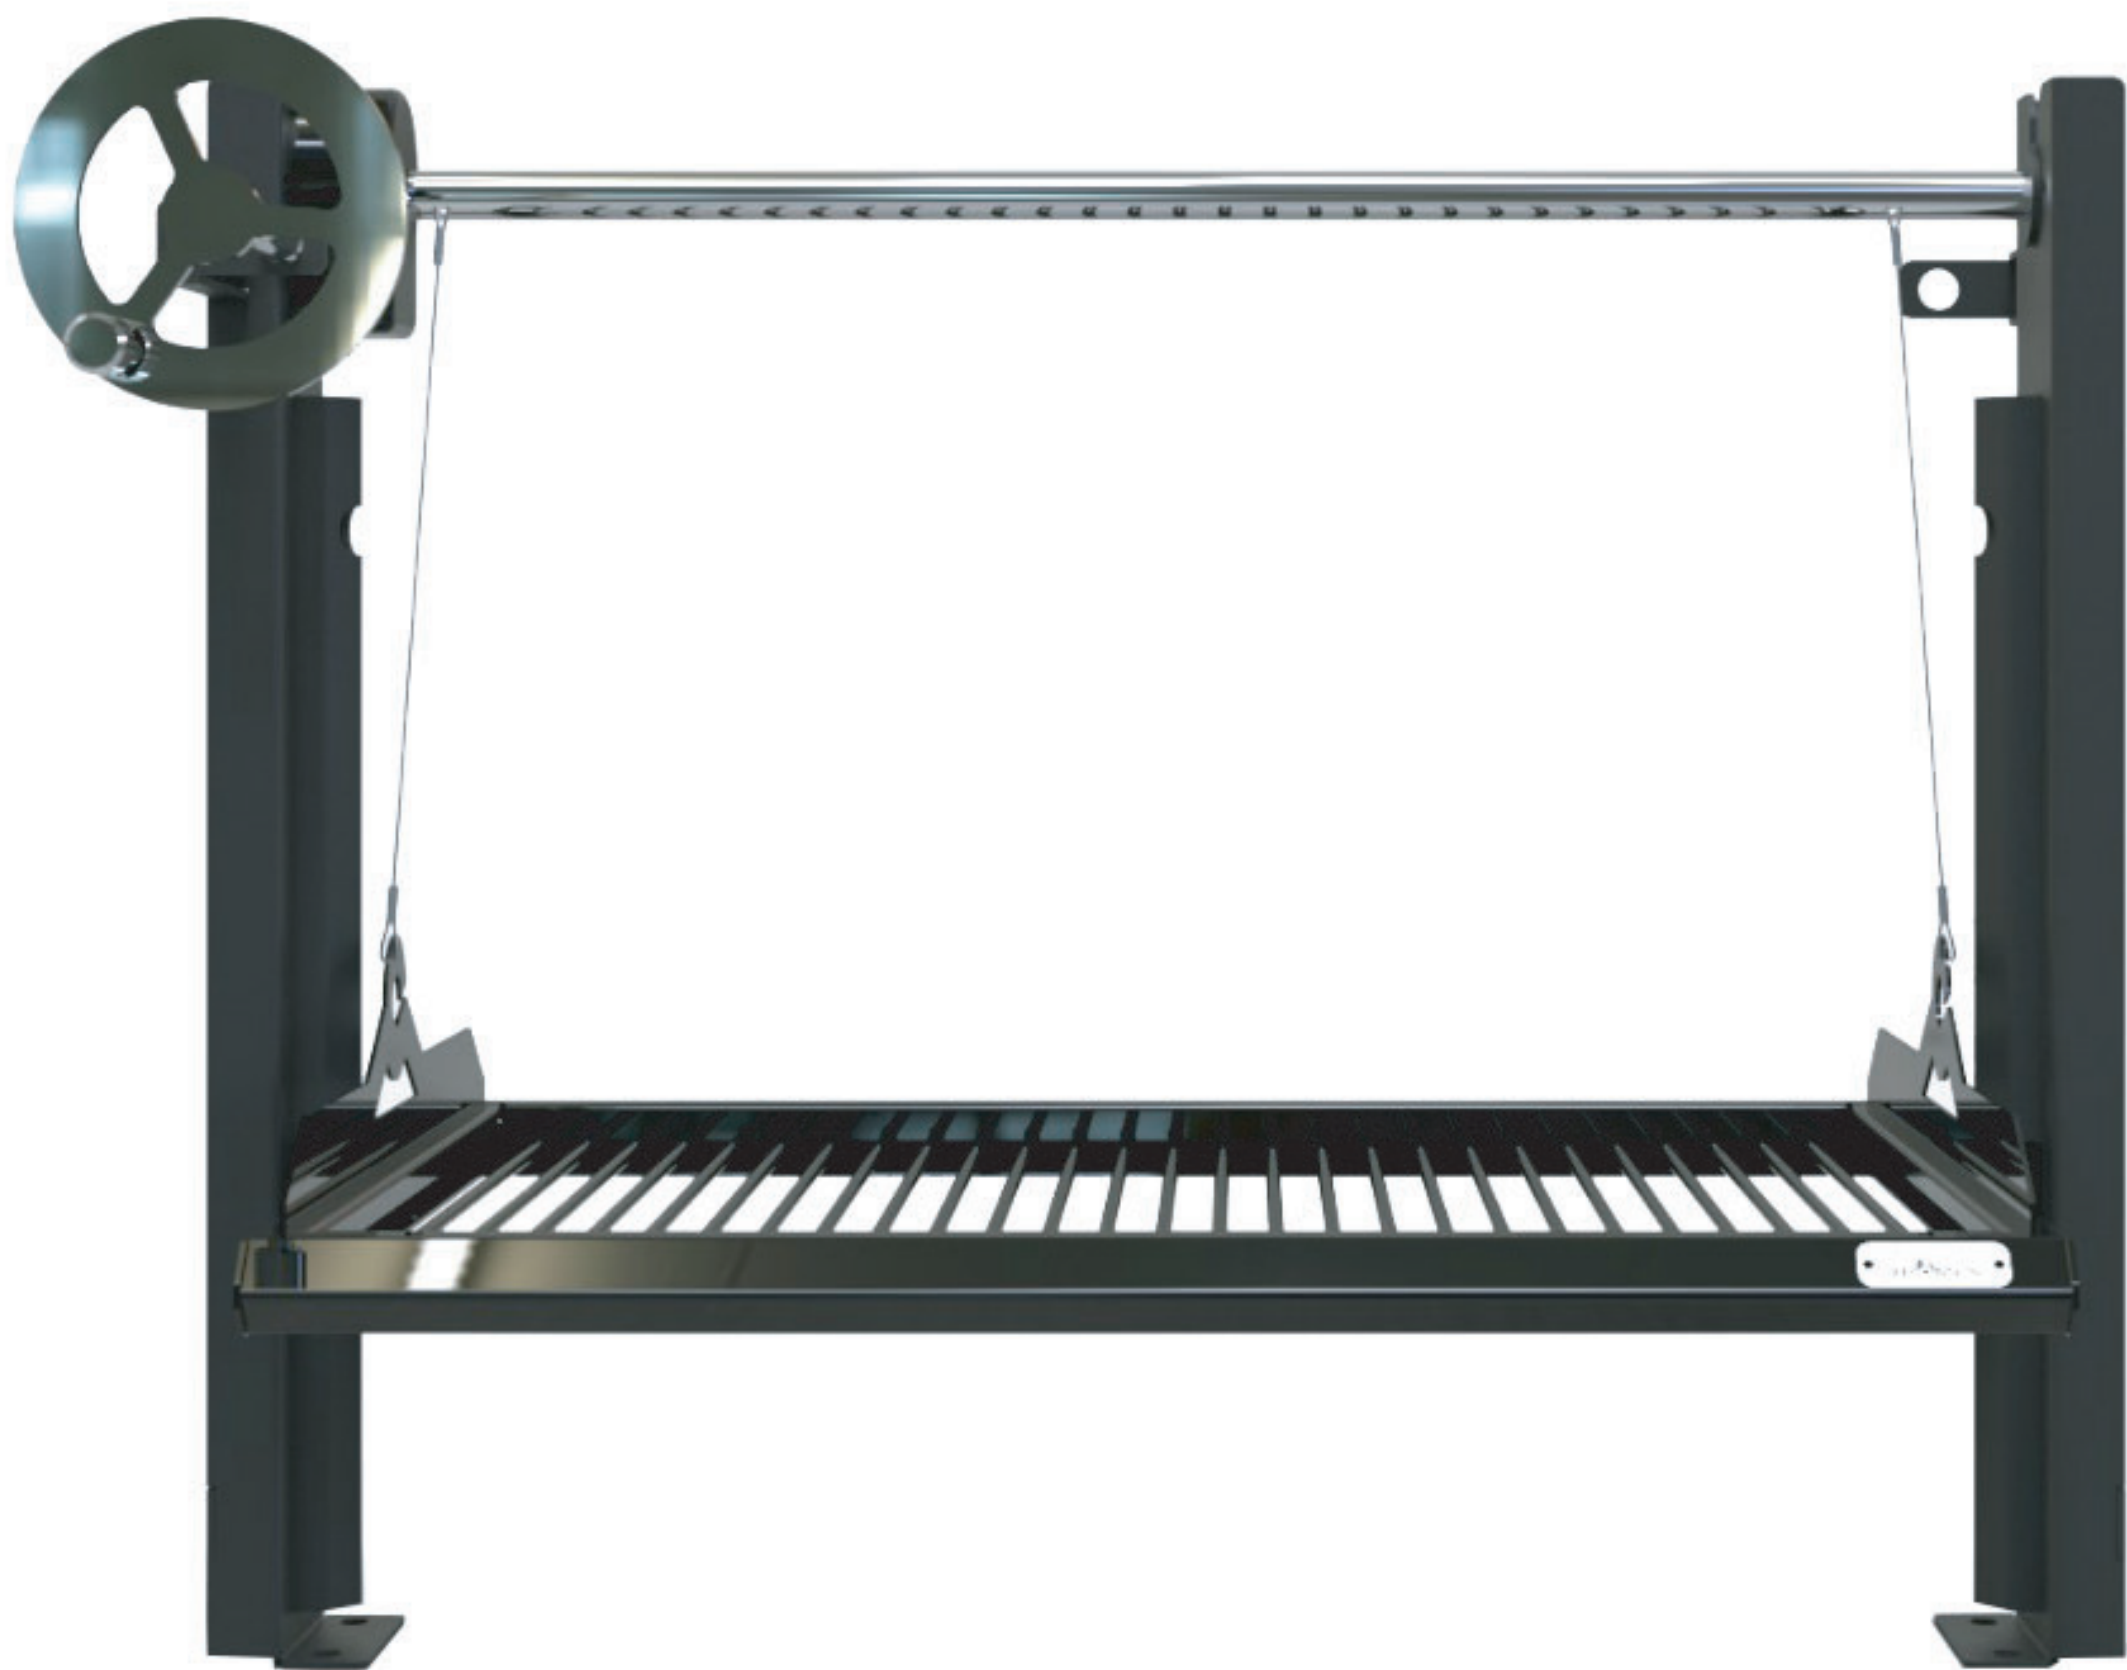

PARRILLA PE 90

↔ Dimensiones

100
Ancho(cm)

55
Prof.(cm)

58.5
Alto(cm)

✓✓ Características

- Enlozado
- Sistema elevación incluido
- Laterales para amurar